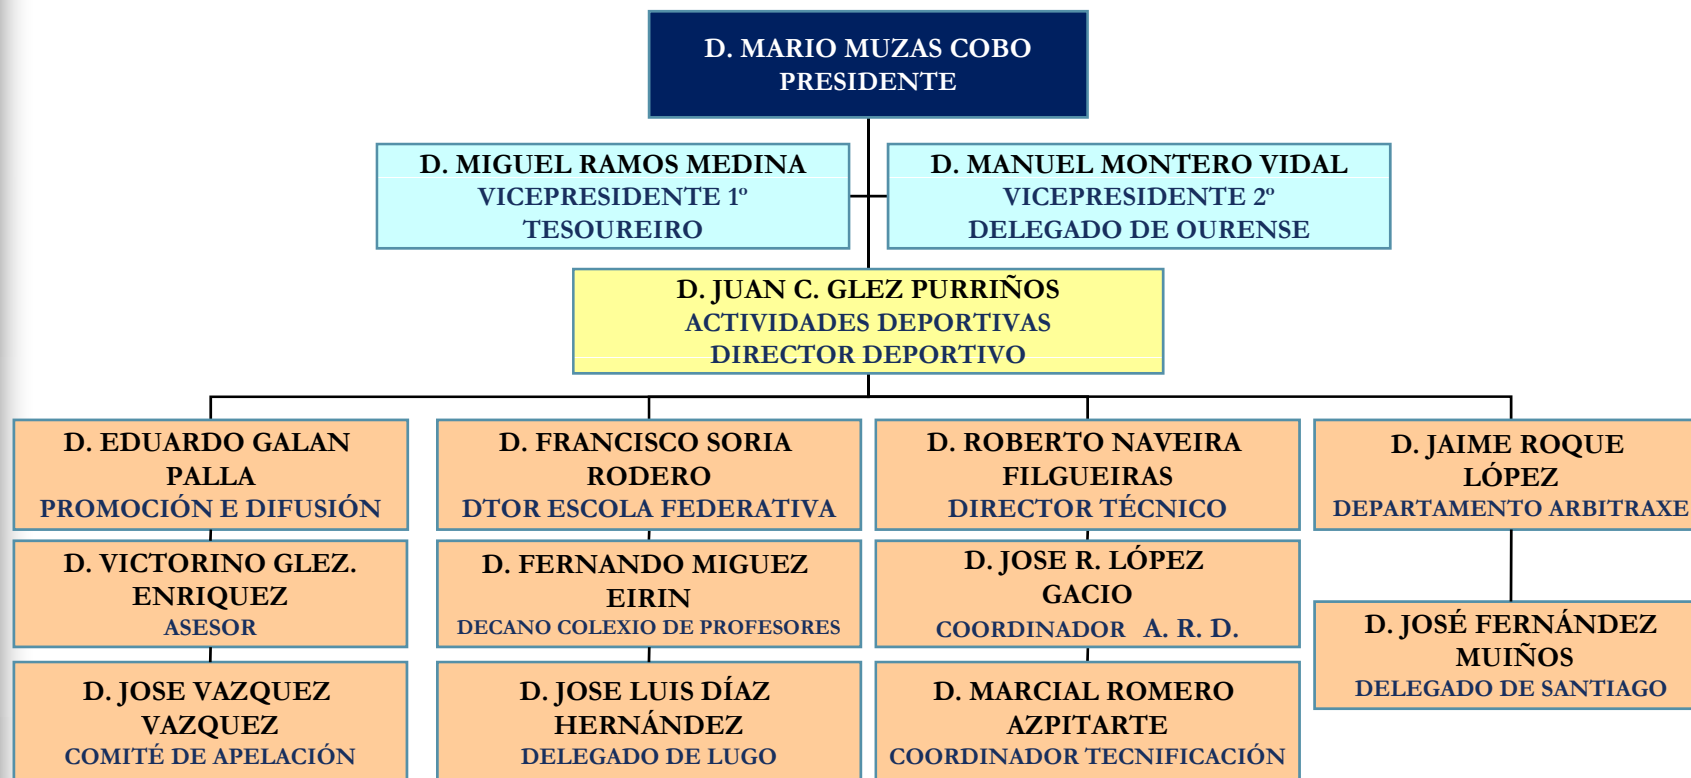

FEDERACIÓN GALEGA DE JUDO E D. A. 2010

ORGANIGRAMA FEDERATIVO

FEDERACIÓN GALEGA DE JUDO E D. A. 2010

COMISIÓN DELEGADA ASEMBLEA XERAL

FEDERACIÓN GALEGA DE JUDO E D. A. 2010

XUNTA DIRECTIVA

FEDERACIÓN GALEGA DE JUDO E D. A. 2010