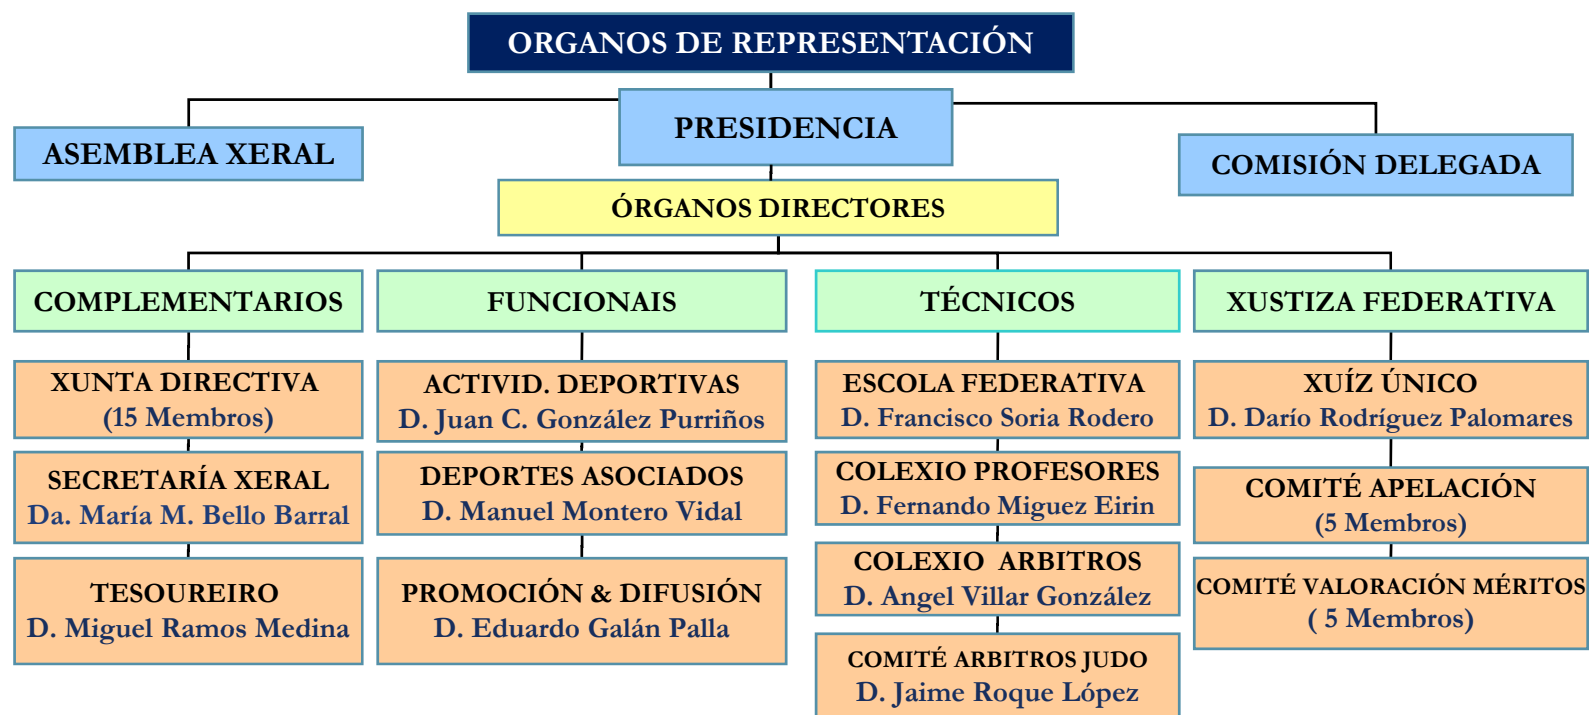

FEDERACIÓN GALEGA DE JUDO E D. A. 2010

ORGANIGRAMA FEDERATIVO

FEDERACIÓN GALEGA DE JUDO E D. A. 2010

COMISIÓN DELEGADA ASEMBLEA XERAL

FEDERACIÓN GALEGA DE JUDO E D. A. 2010

XUNTA DIRECTIVA

FEDERACIÓN GALEGA DE JUDO E D. A. 2010