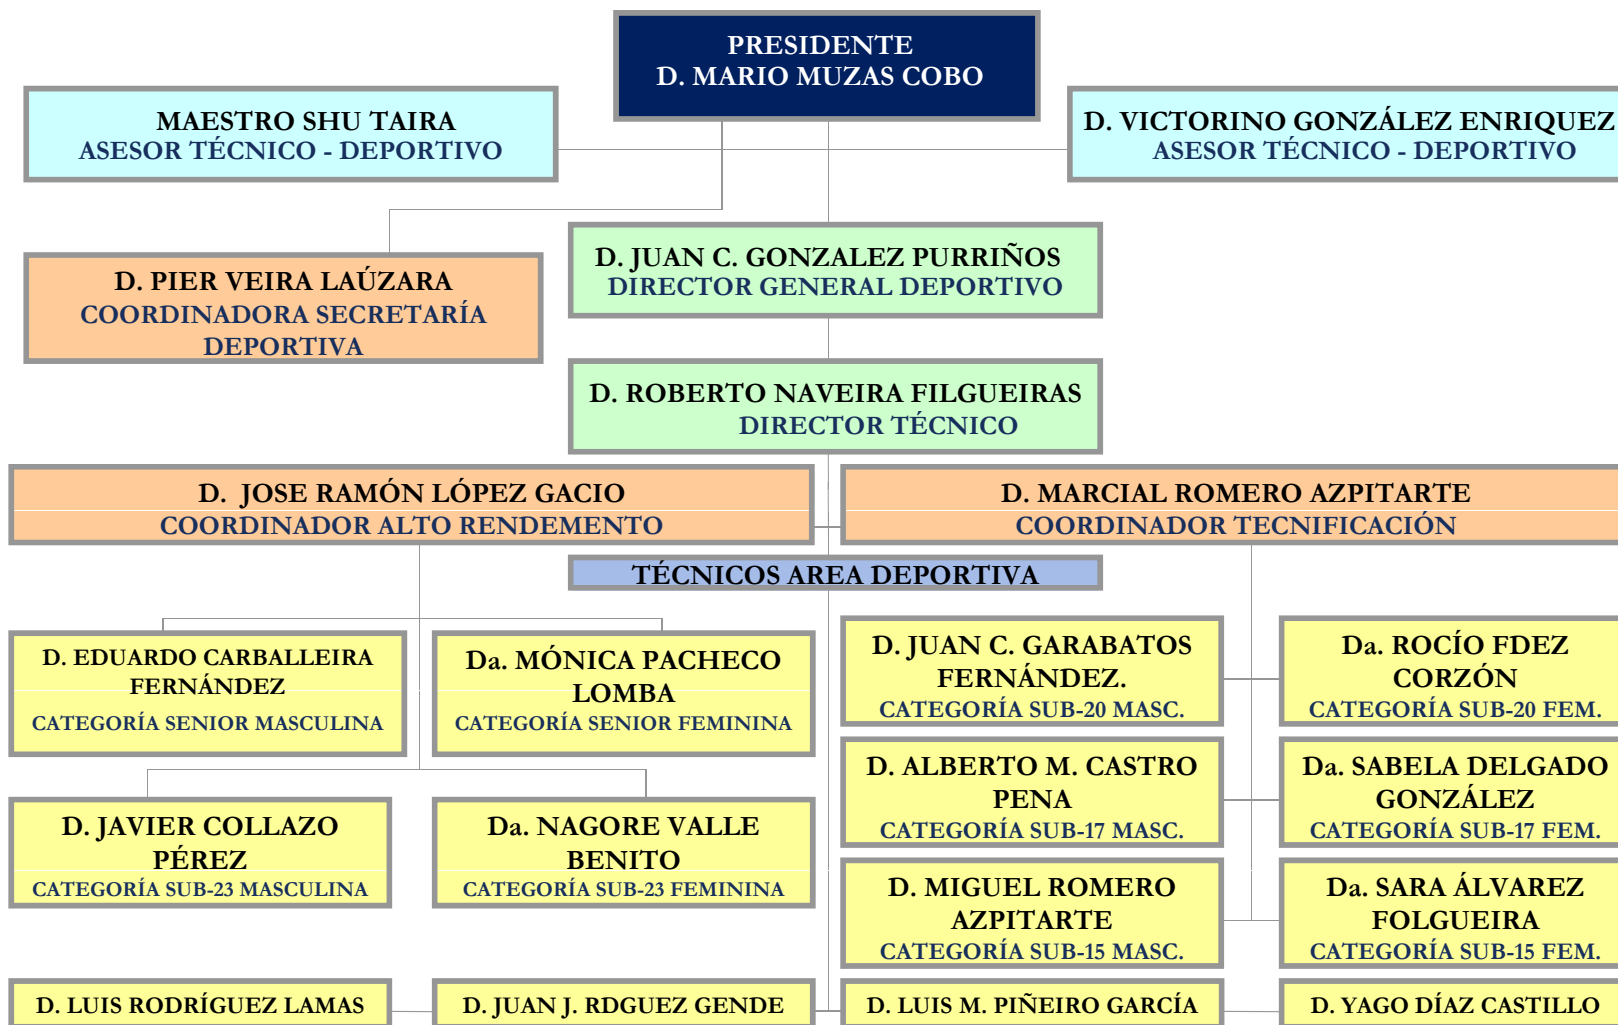

DEPARTAMENTO DE ACTIVIDADES DEPORTIVAS ORGANIGRAMA EQUIPO TÉCNICO - DEPORTIVO