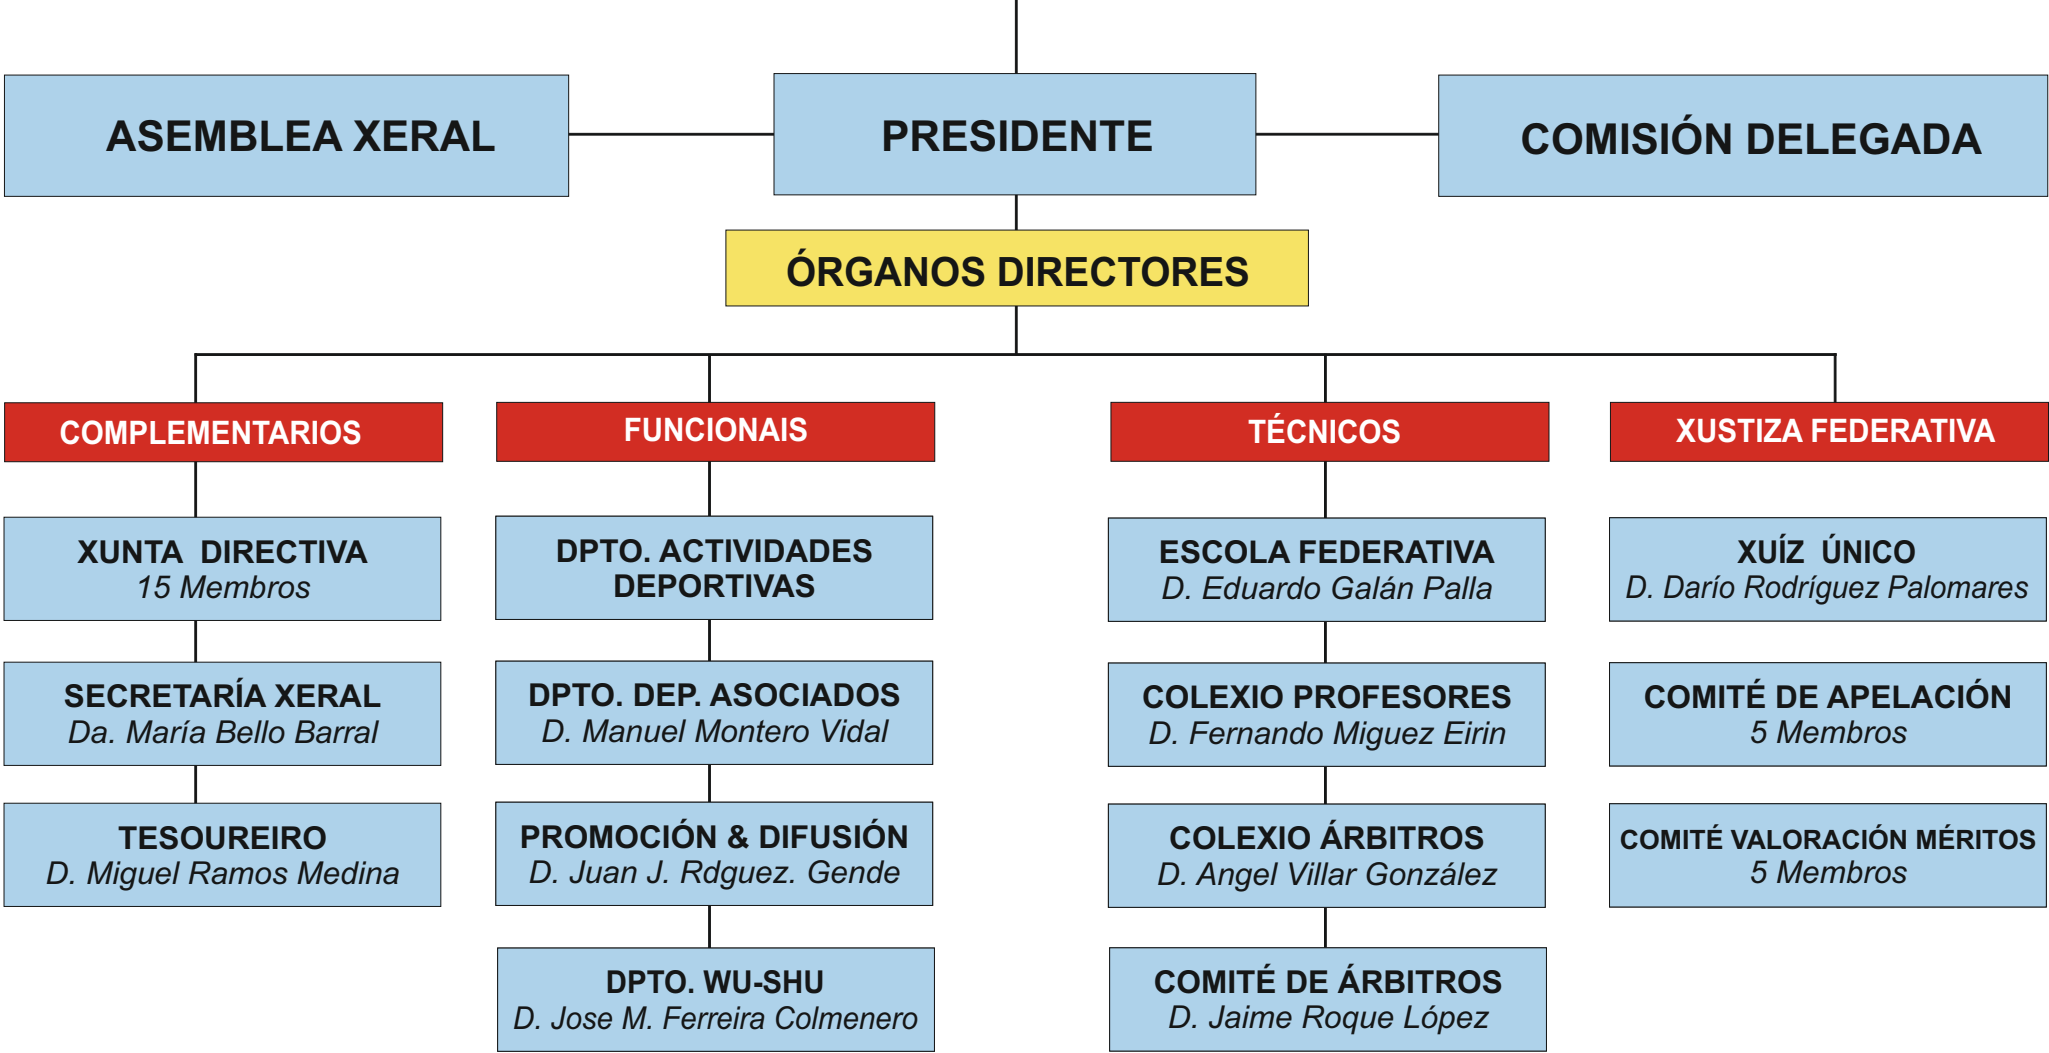

FEDERACION GALEGA DE JUDO E D. A. 2022/2026

ORGANIGRAMA FEDERATIVO

ÓRGANOS DE GOBERNO E REPRESENTACIÓN

ASEMBLEA XERAL

PRESIDENTE
D. Mario M. Muzas Cobo

CLUBS JUDO

ARTEIXO J. C.
BAIXO MIÑO J. C.
BASE J. C.
BERGANTIÑOS J. C.
BITACORA FERROL J. C.
C. D. EUSEBIO DA GUARDA
CAMBRE (JUDO CLUB)
CAMPOLONGO J. C.
COMPOSTELA J.C.
CORUÑA J. C.
CULLEREDO J. C.
DOM + A. D.
EDUKAJUDO
ENCONTRO-AIKIDO
ESCOLA JUDO CLUB
FAMU A. D.
FERROLTERRA AD JUDO
FIBRA XIMNASIO
FINISTERRE J. C.
FORTE PARQUE SPORT
GALICIA SUR JUDO CLUB
KAIZEN J. C.
KARBO A.D.
LICEO LA PAZ A.D.
LUGO JUDO CLUB
MAMURO A. D.
MARBEL J. C.
OLEIROS J. C.
PONTEVEDRA J. C.
RIAZOR GIMNASIO
SENRA GIMNASIO
SHIAI J. C.
TUDENSE J. C.
U. D. CORUÑA J. C.
VILAS ALBORADA