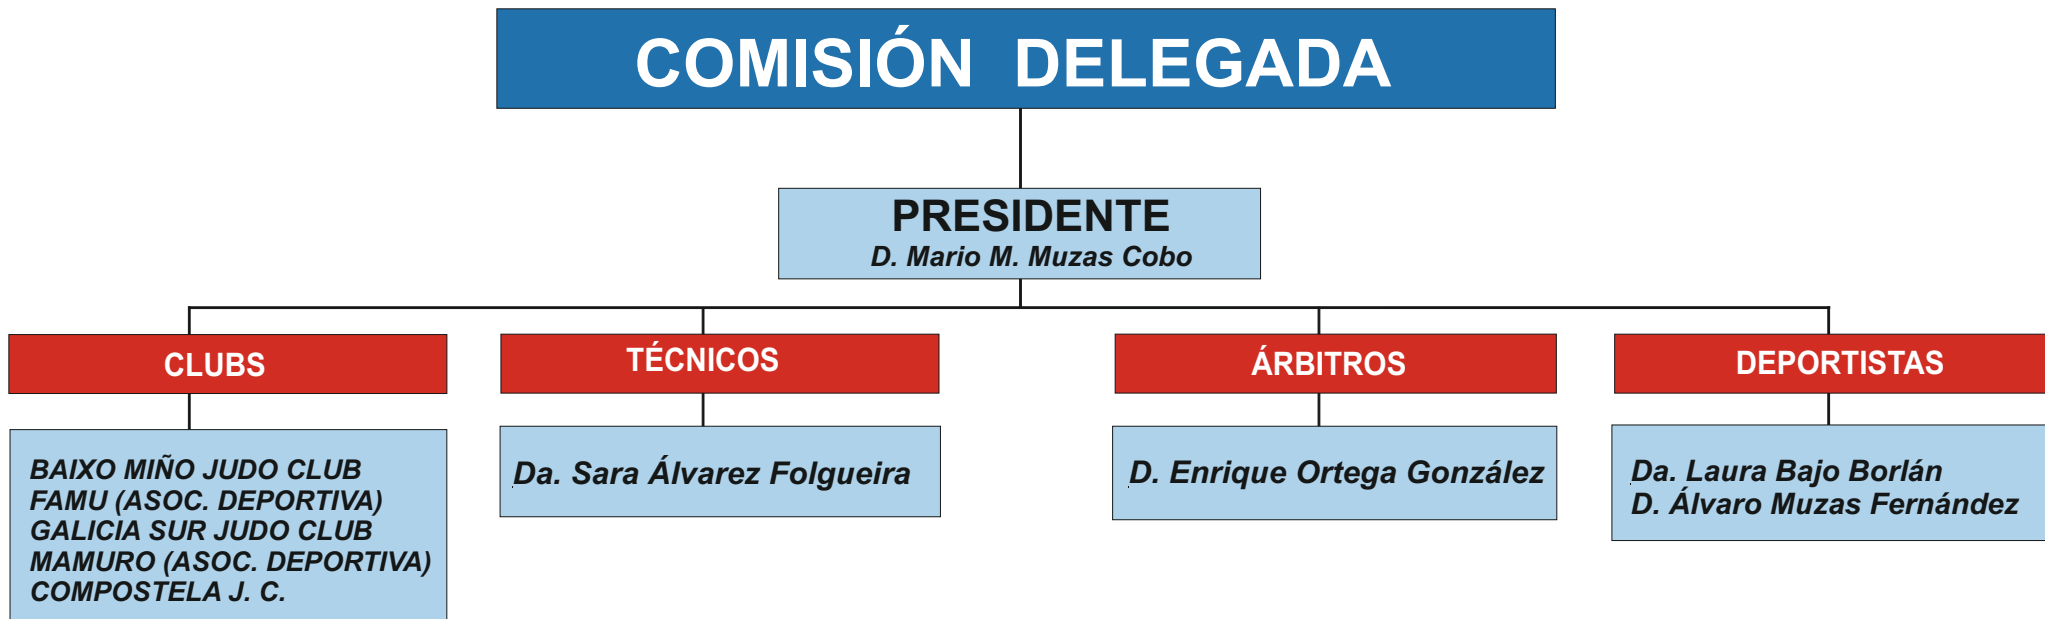

FEDERACION GALEGA DE JUDO E D. A. 2022/2026

ORGANIGRAMA FEDERATIVO