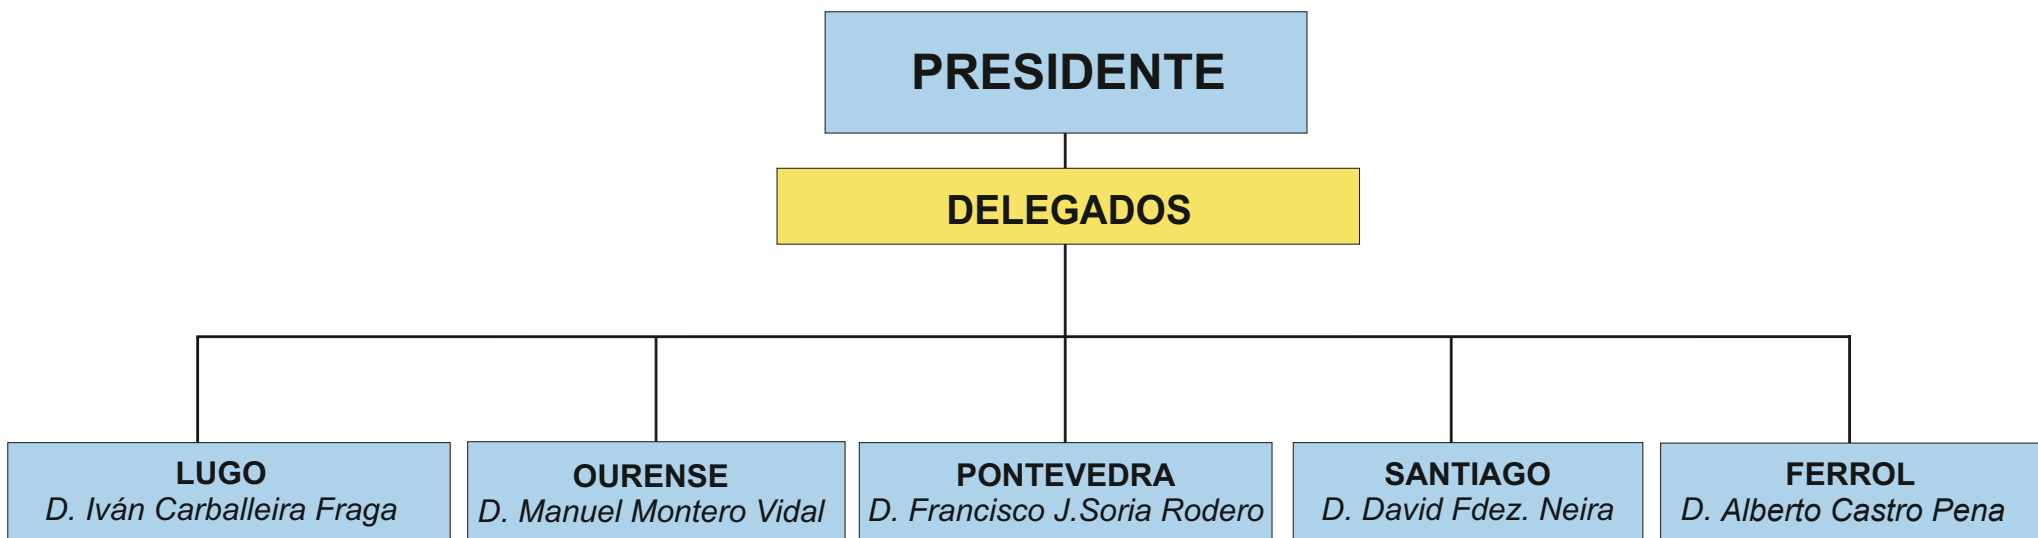

DEPORTES ASOCIADOS
D. Pablo Ortega Álvarez
D. Ezequiel Gago Troitiño

FEDERACION GALEGA DE JUDO E D. A. 2022/2026

ORGANIGRAMA FEDERATIVO

FEDERACION GALEGA DE JUDO E D. A. 2022/2026

ORGANIGRAMA FEDERATIVO

DELEGADOS PRESIDENCIA