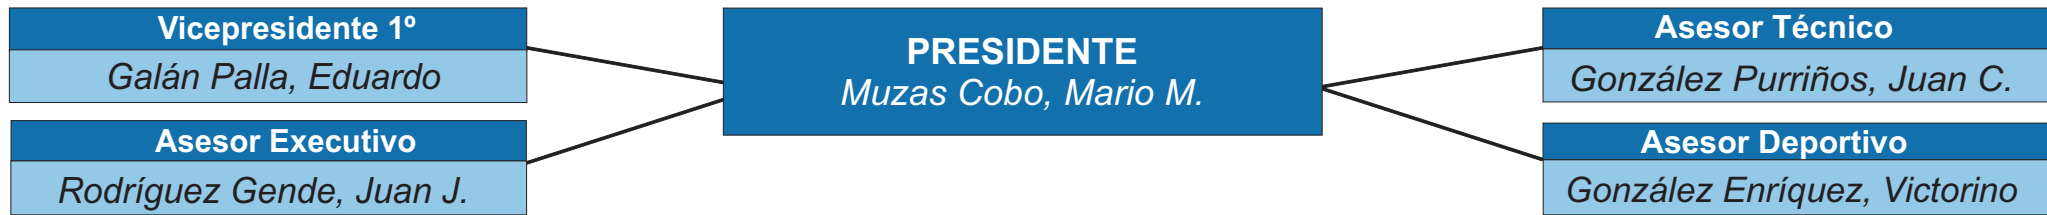

DEPORTES ASOCIADOS
D. Pablo Ortega Álvarez
D. Ezequiel Gago Troitiño

FEDERACION GALEGA DE JUDO E D. A. 2022/2026

ORGANIGRAMA FEDERATIVO

FEDERACION GALEGA DE JUDO E D. A. 2022/2026

ORGANIGRAMA FEDERATIVO

DELEGADOS PRESIDENCIA