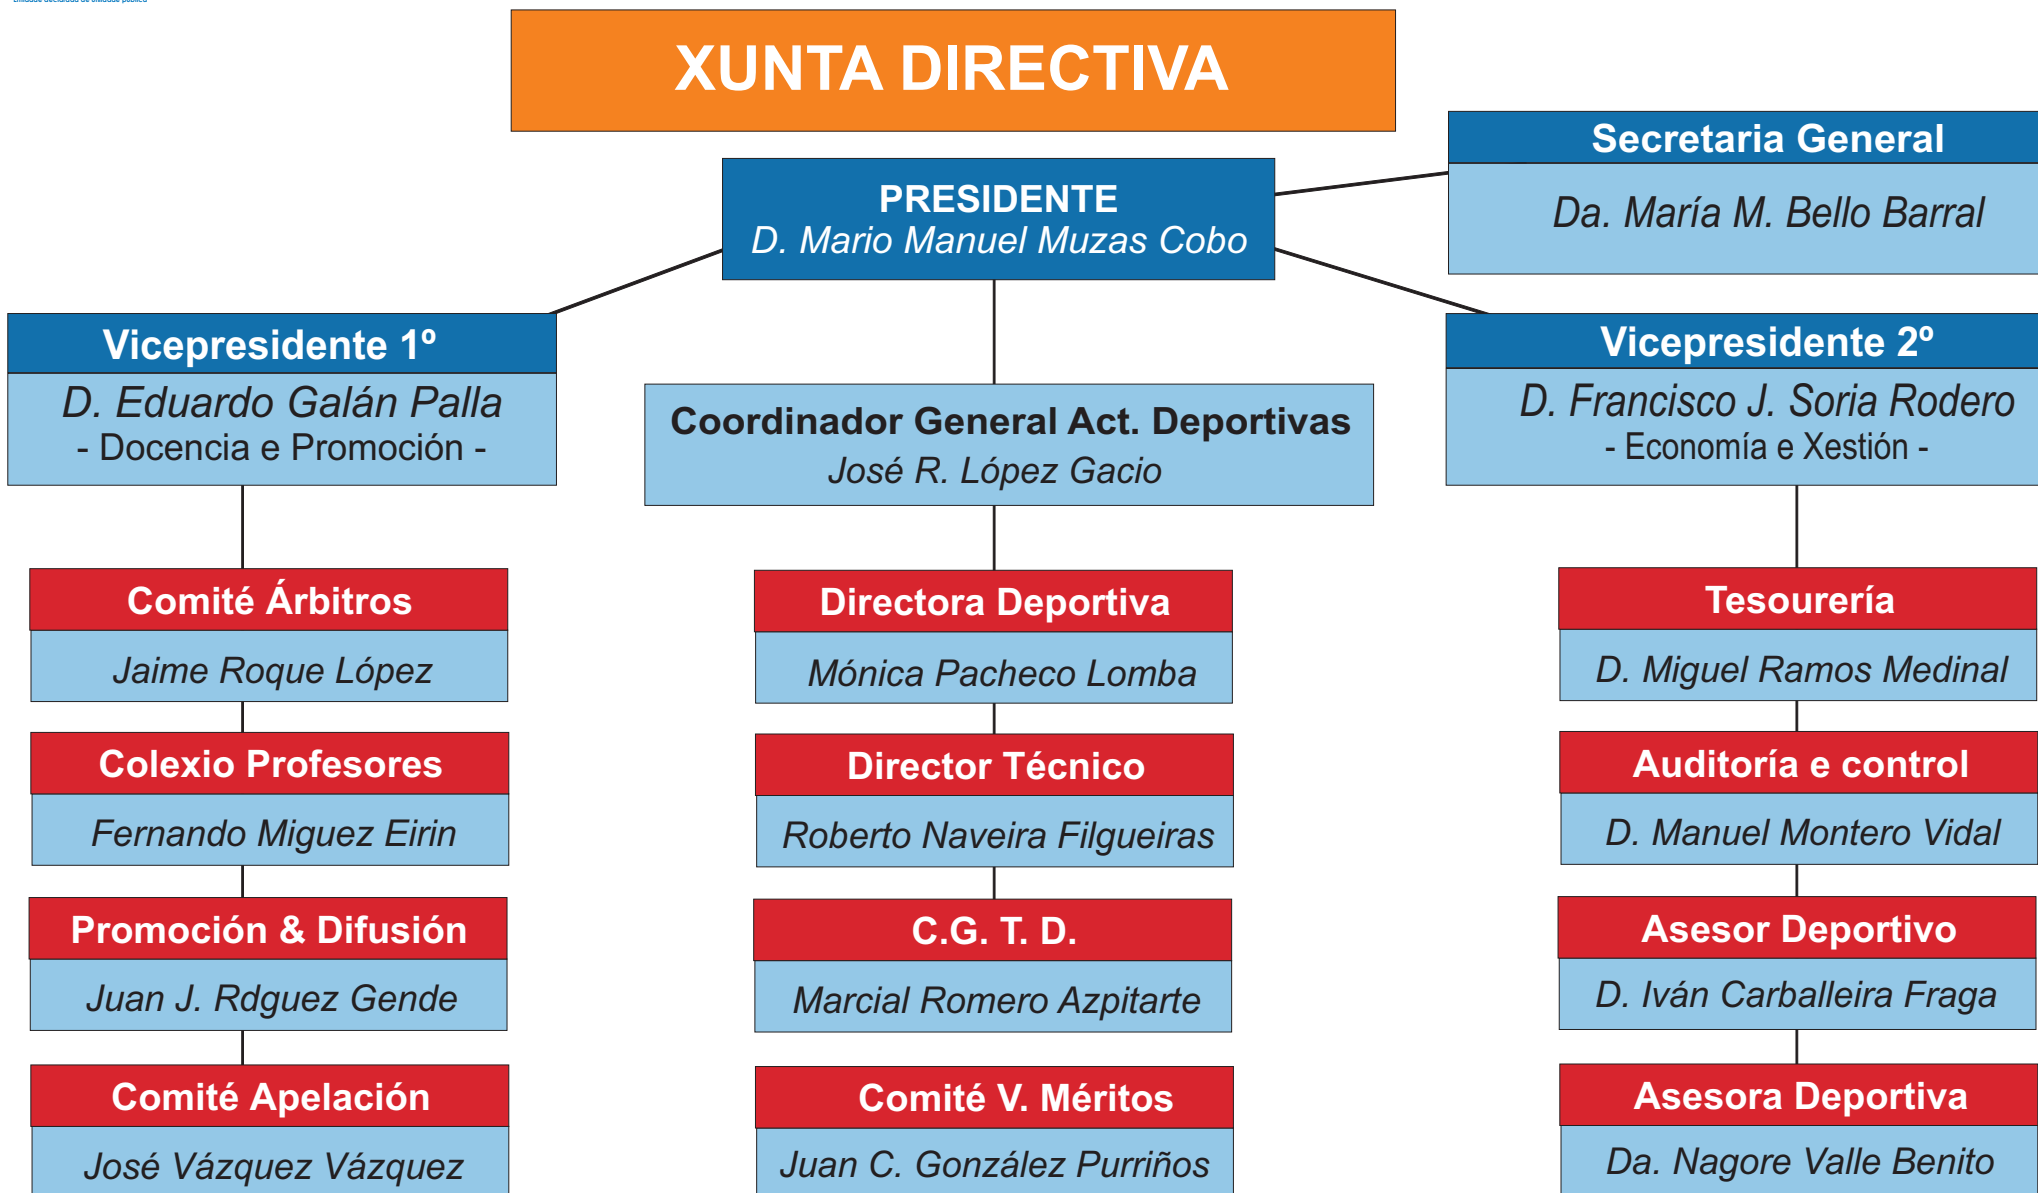

DEPORTES ASOCIADOS
D. Pablo Ortega Álvarez
D. Ezequiel Gago Troitiño

FEDERACION GALEGA DE JUDO E D. A. 2022/2026

ORGANIGRAMA FEDERATIVO

FEDERACION GALEGA DE JUDO E D. A. 2022/2026

ORGANIGRAMA FEDERATIVO

DELEGADOS PRESIDENCIA