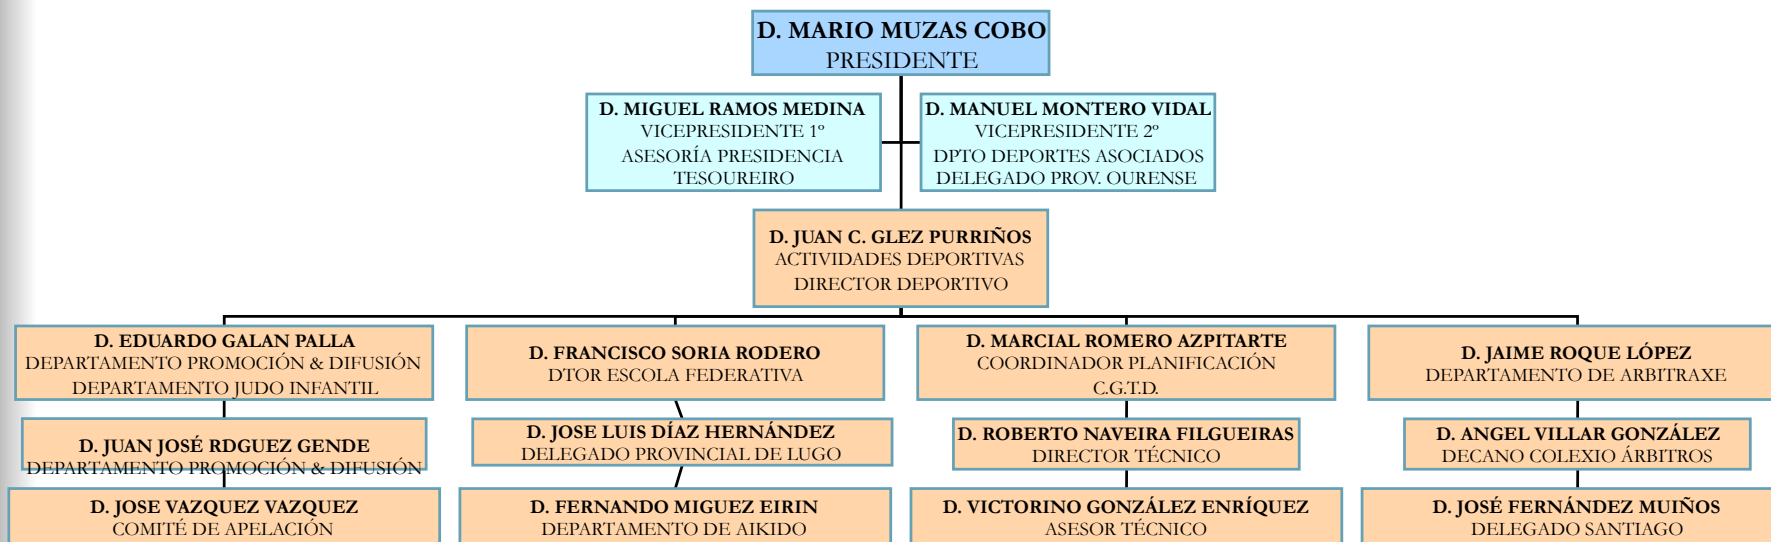

FEDERACIÓN GALEGA DE JUDO E D. A.

ORGANIGRAMA FEDERATIVO

FEDERACIÓN GALEGA DE JUDO E D. A.

COMISIÓN DELEGADA ASEMBLEA XERAL

FEDERACIÓN GALEGA DE JUDO E D. A.

XUNTA DIRECTIVA

FEDERACIÓN GALEGA DE JUDO E D. A.