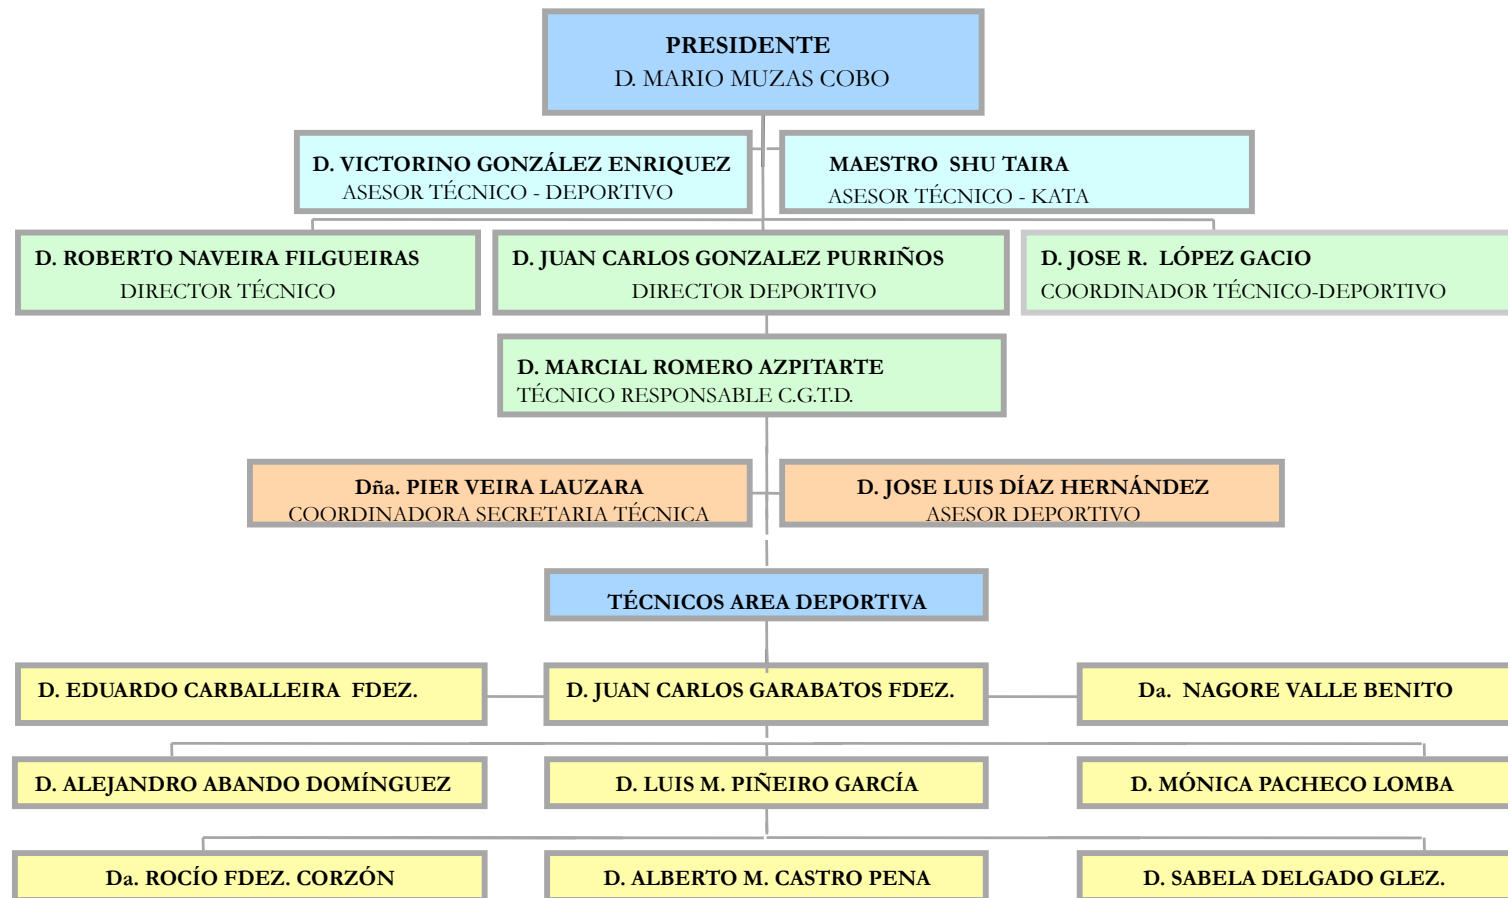

DEPARTAMENTO DE ACTIVIDADES DEPORTIVAS ORGANIGRAMA EQUIPO TÉCNICO - DEPORTIVO